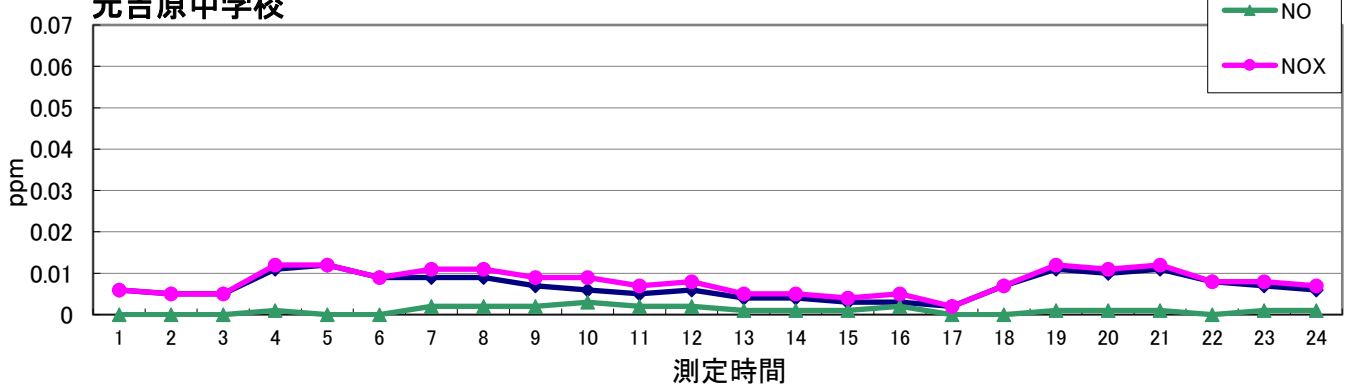

2017年1月1日(日) 24時までの各時間の速報値

富士東小学校

2017年1月1日(日) 24時までの各時間の速報値

吉原第三中学校

2017年1月1日(日) 24時までの各時間の速報値

元吉原中学校

2017年1月1日(日) 24時までの各時間の速報値

富士救急医療センター