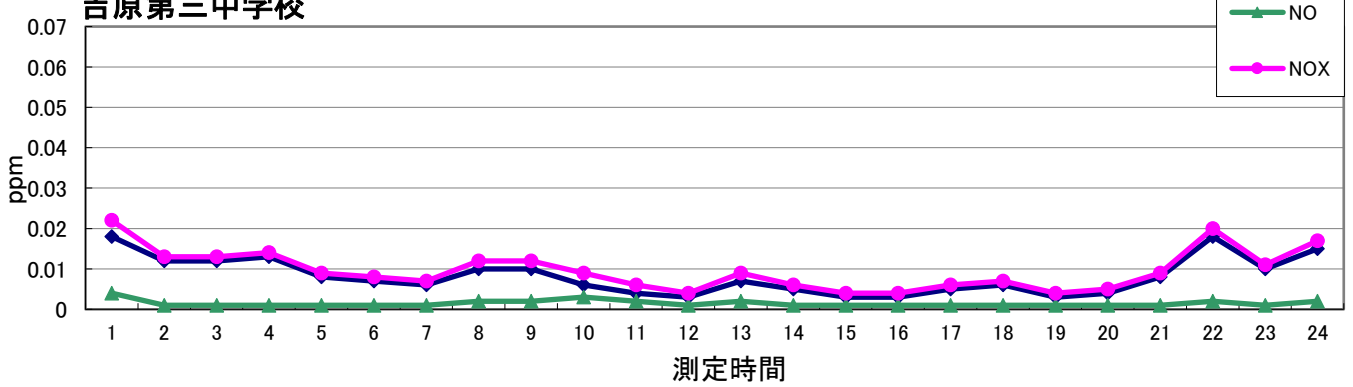

2017年1月1日(日) 24時までの各時間の速報値

富士東小学校

2017年1月1日(日) 24時までの各時間の速報値

吉原第三中学校

2017年1月1日(日) 24時までの各時間の速報値

元吉原中学校

2017年1月1日(日) 24時までの各時間の速報値

富士救急医療センター