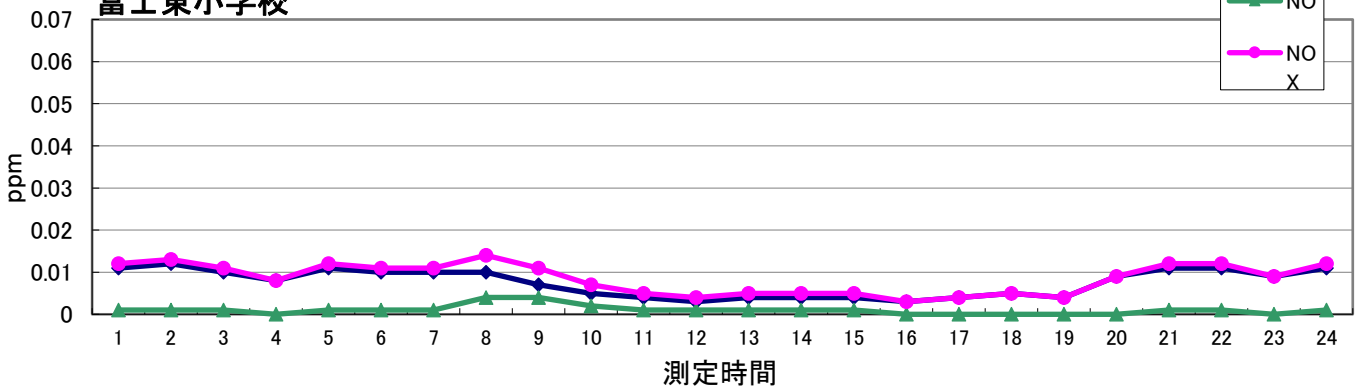

2017年1月1日(日) 24時までの各時間の速報値

富士東小学校

2017年1月1日(日) 24時までの各時間の速報値

吉原第三中学校

2017年1月1日(日) 24時までの各時間の速報値

元吉原中学校

2017年1月1日(日) 24時までの各時間の速報値

富士救急医療センター